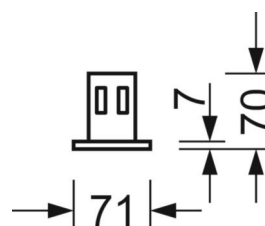

MÉCANIQUE

Couleur du boîtier	blanc signalisation RAL 9016
Cotes (Long.xLarg.xH/DxH)	1150mm x 71mm x 70mm
Profondeur	63mm
Système de plafond	plafonds non modulés [PNM]
Découpe de plafond (Long.xLarg./D)	1130mm x 55mm
Profondeur d'encastrement	100mm [AD]; 155mm [s-TS] min
Poids (net)	2.5kg
Kabeleinführung KE (X/Y)	0mm/0mm
Type de montage	Encastrement individuel au plafond

LIEN PROFOND

<https://www.regiolux.de/fr/article/60622044170>

Référence	LED 3100lm 840
ηLB	100 %
Φ ↓↑	100 % / 0 %
UGR trans./long.	18.4 / 18.3

Dimensions

L	1150 mm	Longueur
B	71 mm	Largeur
H	70 mm	Hauteur
T	63 mm	Profondeur
DA(L)	1130 mm	Longueur de coupe
DA(B)	55 mm	Largeur de coupe
Et(min)	155 mm	Écart minimal au plafond - minimum (profil en T apparent)
Et(AD)	100 mm	Écart minimal au plafond (plafond non modulé)
X	0 mm	Écart entrée de câbles - centre du luminaire sur l'axe X (longitudinal)
Y	0 mm	Écart entrée de câbles - centre du luminaire sur l'axe Y (transversal)
