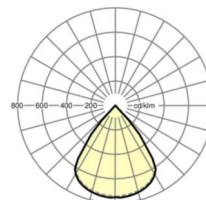

ÉCLAIRAGISME

Équipement	LED, Rendu des couleurs/Température de couleur CRI ≥ 80 / 4000K
Tolérance de localisation chromatique (MacAdam)	3SDCM
Groupe de risque photobiologique (Luminaire)	RG1
Flux lumineux nominal	3106lm
Longévité des sources LED	50000h L80/B10 (Tq 25°C)
Efficacité lumineuse du luminaire	142lm/W
UGR trans./long.	18.4 / 18.3

LIEN PROFOND

<https://www.regiolux.de/fr/article/60622044170>

Référence	LED 3100lm 840
ηLB	100 %
Φ ↓↑	100 % / 0 %
UGR trans./long.	18.4 / 18.3

Dimensions

L	1150 mm	Longueur
B	71 mm	Largeur
H	70 mm	Hauteur
T	63 mm	Profondeur
DA(L)	1130 mm	Longueur de coupe
DA(B)	55 mm	Largeur de coupe
Et(min)	155 mm	Écart minimal au plafond - minimum (profil en T apparent)
Et(AD)	100 mm	Écart minimal au plafond (plafond non modulé)
X	0 mm	Écart entrée de câbles - centre du luminaire sur l'axe X (longitudinal)
Y	0 mm	Écart entrée de câbles - centre du luminaire sur l'axe Y (transversal)
